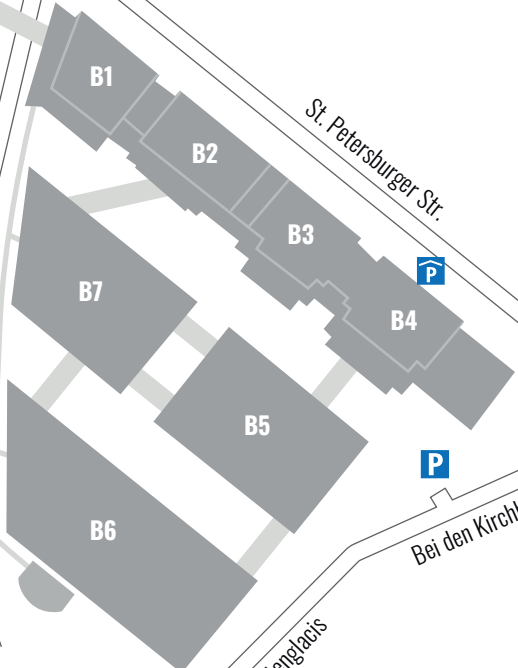

U3 S H

Sternschanze

TAXI P

Speakers' Corner
- Best Practices
auf der NORTEC

Fernsehturm

Tiergartenstr.

Messeplatz

Eingang Mitte

Park Pflanzen un Blumen

TAXI

Campus für
den Mittelstand

Round Table

Auditorium

Lagerstr.

Parkhaus
Mitte

P

Karolinenstr.

U2
Messehallen

St. Petersburger Str.

DB S H P

Dammtor

H

U1

Stephansplatz